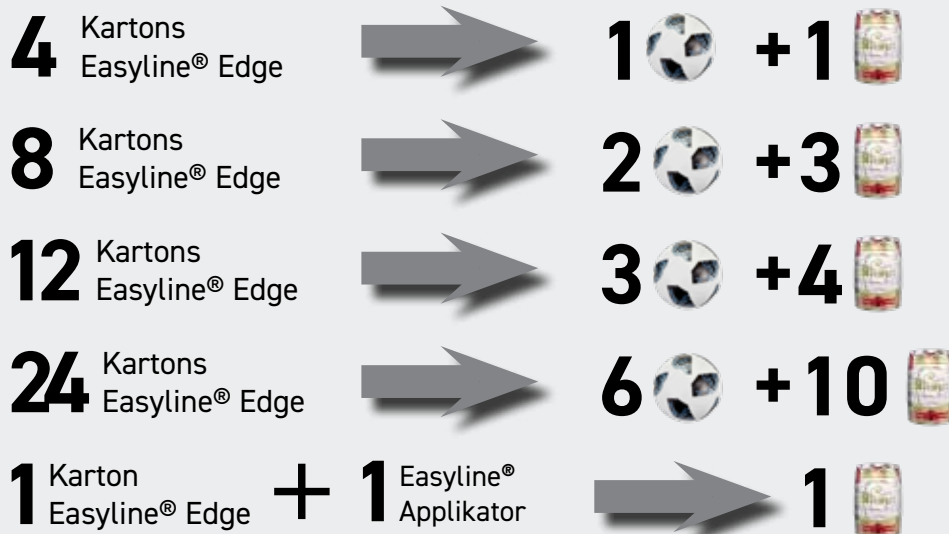

ROCOL®

EASYLINE® EDGE Over the line!

Performance you can trust

Jetzt EASYLINE® EDGE Linienmarkierung bestellen;
Fußball und Bier für Ihre WM-Party sichern

WM-ANGEBOT

- ▶ Unkomplizierte und schnelle Anwendung für kleine bis mittlere Bereiche
- ▶ Reduziert Ausfallzeiten - Handtrocken nach 10 Minuten, befahrbar nach ca. 30 Minuten **
- ▶ Verringert Kosten - keine Notwendigkeit der Beauftragung eines externen Dienstleisters
- ▶ Randscharfe Linien ohne Abkleben
- ▶ Anwendungsbereiche: Markierung von Parkplätzen, Lagerhäusern, Fabrikböden und vielem mehr

FARBTON	EASYLINE® EDGE 750ml	Art. Nr.
RAL 9016*	 WEISS	RS47000
RAL 1023*	 GELB	RS47001
RAL 3020*	 ROT	RS47002
RAL 5017*	 BLAU	RS47003
RAL 6024*	 GRÜN	RS47004
RAL 2009*	 ORANGE	RS47005
RAL 9017*	 SCHWARZ	RS47006
RAL 9045*	 GRAU	RS47007
-	 FLUORESZIEREND GELB	RS47009